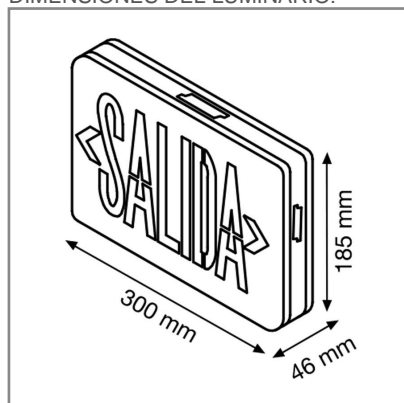

CO6315 **B** **VE** **L** 3W

PRODUCTO ACTIVO

**CONSTRULITA**  
EL SENTIDO DE LA LUZ

Señal de salida verde, doble vista, termoplástico. Voltaje dual. Incluye accesorio para montar en techos, muros en posición horizontal o perpendicular a ellos y tapa ciega. Cuenta con batería recargable de litio

## ACCESORIO

Material cuerpo	termoplástico
Instalación de producto	Sobreponer
IP	20
Color	Blanco
Garantía	5 años
Consumo total	3W
Flujo de salida	150lm

**NOM** **LED** **TECNOLOGÍA** **AHORRO**  
**EL SENTIDO DE LA LUZ** **SUSTENTABLE**  
**EFICIENCIA**  
**AMBIENTE**

## DIMENSIONES DEL LUMINARIO: