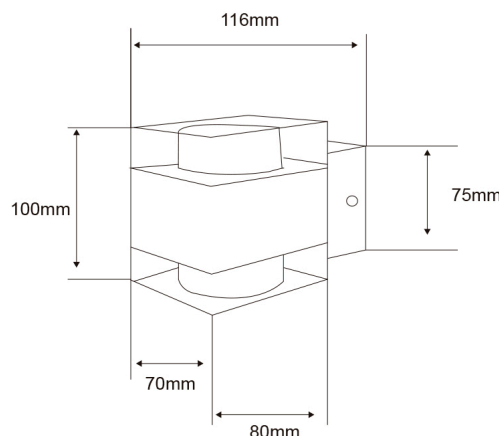

TLLED-500/6W/CR

FONTANA

CARACTERÍSTICA

Modelo (s)	TLLED-500_6W_CR
Aplicación	Sobreponer Muro
Material de la carcasa	Lámina de acero
Terminado	Cromado / Cristal

PARÁMETROS ELÉCTRICOS

Tensión nominal [V~]	100 - 240 V
Consumo de potencia [W]	6 W
Frecuencia nominal [Hz]	50 Hz/60 Hz
Consumo de corriente	0.03 - 0.06 A
Factor de potencia [f.	0.6
Flujo luminoso [lm]	250 lm
Temperatura de color	3 000 K
Color de luz	Luz cálida brillante
IRC	80
Temperatura de	0 - 40° C

BENEFICIOS

Horas de vida [h]	25000 h
Atenuable	NO
Garantía	5 años
Certificación	NOM-003

Textura Luz